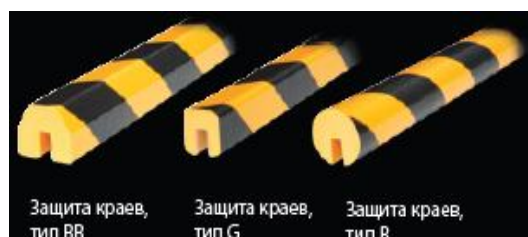

ЗАЩИТНО-СИГНАЛЬНЫЕ ПРОФИЛИ

Предостерегающие и защитные профили

Предостерегающие и защитные профили из гибкого пенополиуретана. Благодаря своей эластичности они поглощают даже самые сильные удары, и в то же время их жёлто-чёрная сигнальная маркировка предупреждает об опасности, связанной с краями, выступами и др. препятствиями.

Профили могут использоваться на путях перевозок в цехах предприятий, станках и автотранспорте или стенах и проходах как внутри помещений, так и снаружи.

ТЕХНИЧЕСКИЕ ХАРАКТЕРИСТИКИ

Клей: для всех типов, кроме В и ВВ, стойкий к старению и свету, модифицированный акрилатный клей

Сила сцепления: 21 Н/25 мм

Термостойкость: от -40 °С до +100 °С

Испытание на огнестойкость: DIN 4102 B2, UL 94 HB / 10 мм

Стандартная длина: 1 м, 5 м (в полиэтиленовом пакете) до 50 пог. м (в коробке)

ЧП «НКН - СИСТЕМЫ КРЕПЛЕНИЙ» Украина, г. Киев

+38 044 228 95 26, факс +38 044 512 21 33, +38 098 226 73 26, +38 095 201 60 59

Р/с 2600286546 в «Райффайзен Банк Аваль», МФО 380805 г.Киева, Код ЄДРПОУ 35299102,

e-mail: saprokiev@gmail.com, URL: <http://sapro.kiev.ua/>