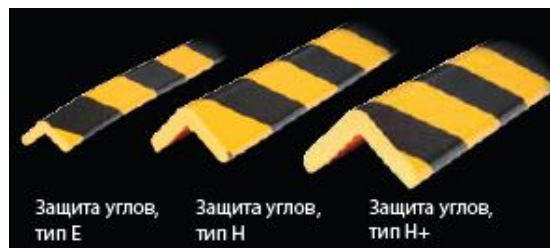

ЗАЩИТНО-СИГНАЛЬНЫЕ ПРОФИЛИ

Предостерегающие и защитные профили

Предостерегающие и защитные профили из гибкого пенополиуретана. Благодаря своей эластичности они поглощают даже самые сильные удары, и в то же время их жёлто-чёрная сигнальная маркировка предупреждает об опасности, связанной с краями, выступами и др. препятствиями.

Профили могут использоваться на путях перевозок в цехах предприятий, станках и автотранспорте или стенах и проходах как внутри помещений, так и снаружи.

ТЕХНИЧЕСКИЕ ХАРАКТЕРИСТИКИ

Клей: для всех типов, кроме В и ВВ, стойкий к старению и свету, модифицированный акрилатный клей

Сила сцепления: 21 Н/25 мм

Термостойкость: от -40 °С до +100 °С

Испытание на огнестойкость: DIN 4102 B2, UL 94 HB / 10 мм

Стандартная длина: 1 м, 5 м (в полиэтиленовом пакете) до 50 пог. м (в коробке)

ЧП «НКН - СИСТЕМЫ КРЕПЛЕНИЙ» Украина, г. Киев

+38 044 228 95 26, факс +38 044 512 21 33, +38 098 226 73 26, +38 095 201 60 59

Р/с 2600286546 в «Райффайзен Банк Аваль», МФО 380805 г.Киева, Код ЄДРПОУ 35299102,

e-mail: saprokiev@gmail.com, URL: <http://sapro.kiev.ua/>